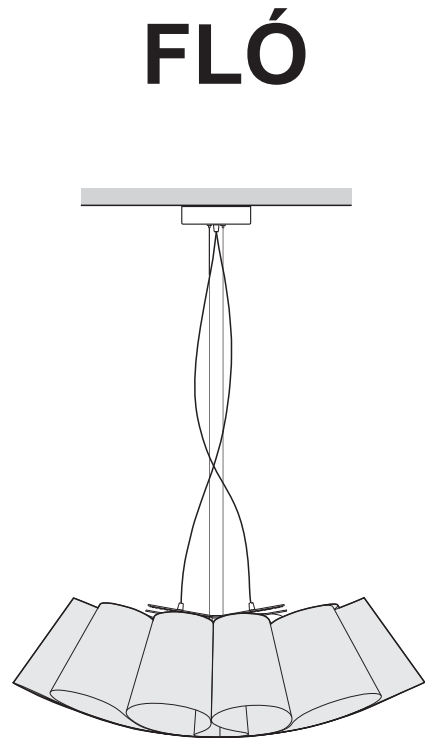

FLÓ

Thanks for buying our product.
We hope you will enjoy it.

**Gracias para comprar nuestro producto.
Deseamos que sea de su agrado.**

- The safety of this fixture is only guaranteed if the following instructions have been observed
- Always disconnect power before working on fixture.
- Replacement bulbs must be of same type and wattage as specified in instructions.
- Metal surfaces, glass or other parts of fixture may be cleaned with a soft damp cloth and mild detergent.

- La seguridad de este aparato está garantizada sólo si se han observado las siguientes instrucciones
- Desconecte siempre la alimentación antes de trabajar en accesorio.
- Las bombillas de repuesto deben ser del mismo tipo y potencia como especificado en instrucciones.
- Superficies de metal, vidrio u otras partes del aparato pueden limpiarse con un paño húmedo y detergente suave.

IP20
Protected against solid objects over 12mm
Protegido contra objetos sólidos de mas de 12mm.

Class I, Normal isolation and ground
Clase I, Aislamiento normal y toma tierra.

Suitable for flammable surfaces.
Apto para superficies normalmente inflamables