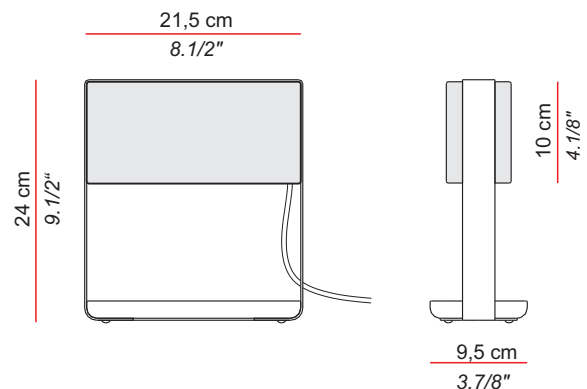

Typology: Table lamp

Description / Descripción

Table lamp with metal structure and shade in technical fabric, Available in black or white screen. Beech wood with a matt finish. LED lighting system.

Sobremesa con estructura metálica y pantalla en tejido técnico screen, disponible en blanco o negro. Madera de haya acabado mate. Sistema de iluminación LED.

General measures / Medidas generales