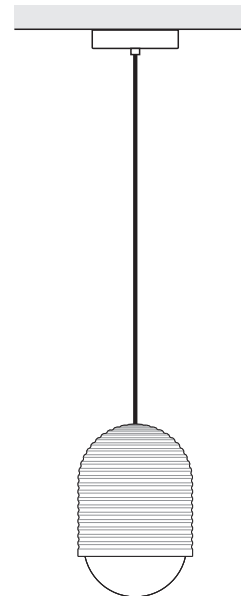

- The safety of this fixture is only guaranteed if the following instructions have been observed.
- Always disconnect power before working on fixture.
- Replacement bulbs must be of same type and wattage as specified in instructions.
- Metal surfaces, glass or other parts of fixture may be cleaned with a soft damp cloth and mild detergent.

TUS.NC.S016G	1x6W / LED / Medium base / 120V
TUS.NC.S016T	
TUS.NC.S016W	

Recommended light bulbs:

Light for indoor use only
Seulement pour éclairage intérieur
Tension d'entrée: 120-277V / 50-60HZ
Input voltage: 120-277V / 50-60HZ

UL 1598. ELECTRICAL INSTRUCTIONS FOR FLUSHMOUNTS, WALL SCONCES, AND PENDANTS.
Save these instructions. Min 90c supply conductors.
Caution risk of fire. Use stated watt or smaller. Caution risk of shock. Disconnect power before servicing.
To reduce the risk of a burn during replacing, allow to the bulb to cool down. Allowed for damp locations.
This product must be installed in accordance with the applicable installation code.
by a person familiar with the construction and operation of the product and the hazard involved.
Warning: all wires and wire nuts used in the installation must be rated 195F(90C) for indoor use only these product must be installed by a qualified electrician.

NUCLI

EL TORRENT IL·LUMINACIÓ S.L.

C/ Curreró 8, 17830
Mieres (Girona) Spain

T. +34 972 680 291
F. +34 972 680 011
eltorrent@eltorrent.com

www.eltorrent.com

Assembly instructions
Instrucciones de montaje