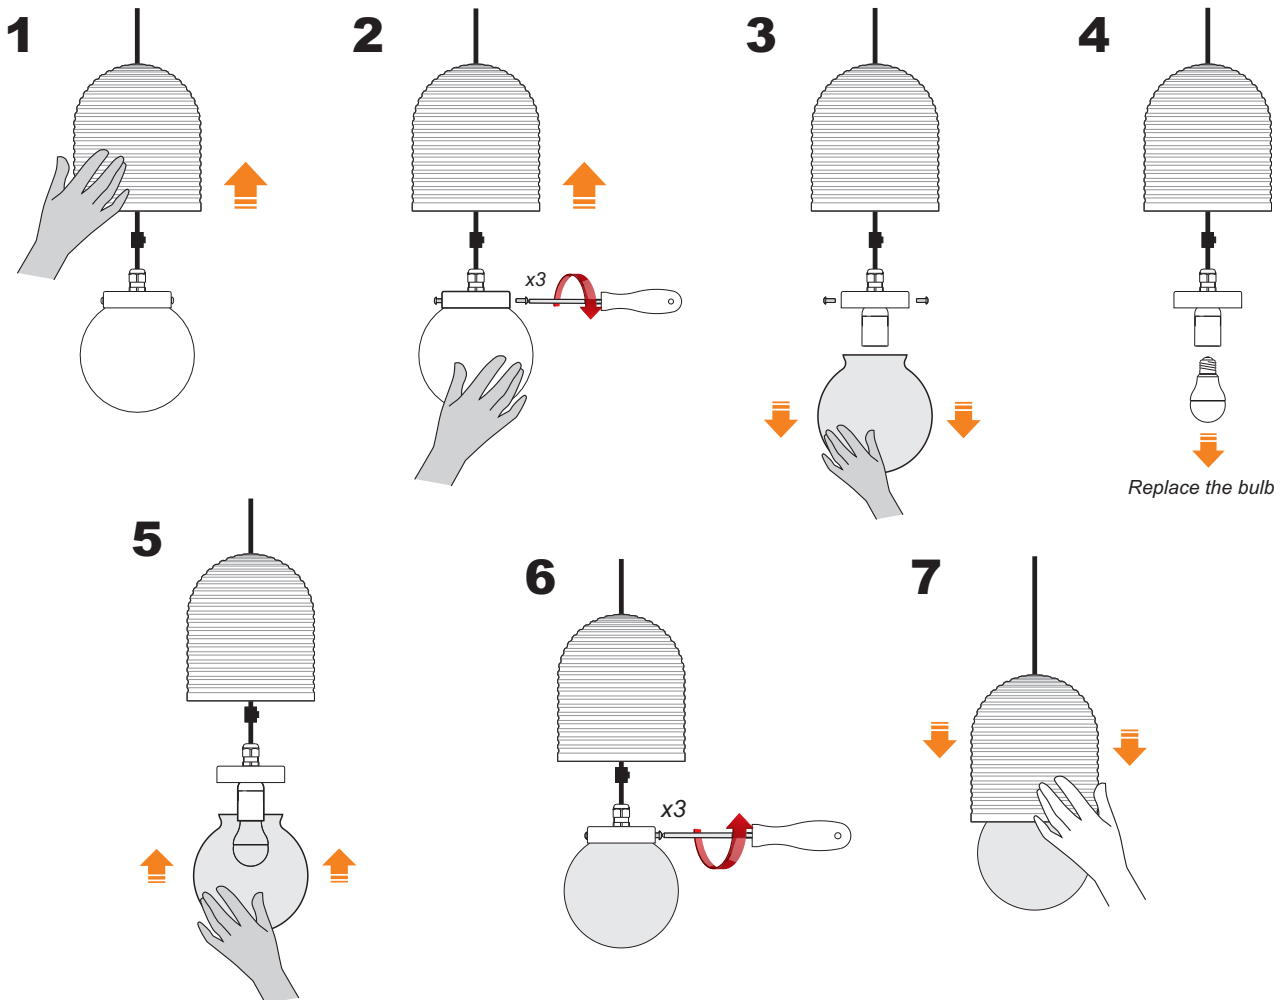

Bulb replacement instructions

- La securite du montage est seulement garanti si vous avez respecter les instructions suivants.
- Avant de monter/déconnecter le courant.
- Les ampoules de remplacement doivent être de même type et la puissance en watts que spécifié dans des instructions.
- Des surfaces métalliques, le verre ou d'autres parties peuvent être nettoyés avec un tissu humide doux et un détergent doux.