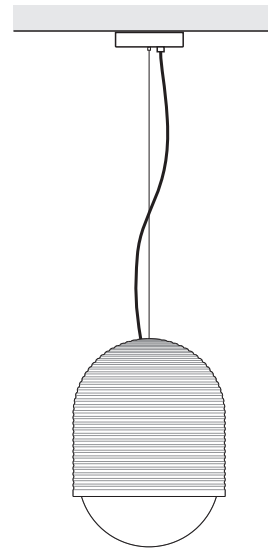

Assembly instructions
Instrucciones de montaje

Thanks for buying our product.
We hope you will enjoy it.

Gracias para comprar nuestro producto.
Desearnos que sea de su agrado.

The safety of this fixture is only guaranteed if the following instructions have been observed.

Always disconnect power before working on fixture.

The light source shall only be replaced by the manufacturer.

Replacement bulbs must be of same type and wattage as specified in instructions.

In case of malfunction, please contact the retailer who sold the lamp.

Metal surfaces, glass or other parts of fixture may be cleaned with a soft damp cloth and mild detergent.

La seguridad de este aparato está garantizada sólo si se han observado las siguientes instrucciones.

Se recomienda que la instalación sea realizada por un profesional.

Desconecte siempre la conexión a red antes de ser manipulada.

La fuente de luz debe reemplazarse únicamente por el fabricante.

Las bombillas de repuesto deben ser del mismo tipo y potencia

especificado en las instrucciones.

En caso de avería, contactar directamente con el distribuidor.

Superficies de metal, vidrio u otras partes del aparato pueden limpiarse con un paño húmedo y detergente suave.

IP54

Protected against dust ingress and water projections of water
Protegió contra penetración de polvo y proyecciones de agua

Class II. Double isolation without ground.
Clase II. Doble aislamiento sin toma tierra

This product should not go to general waste container,
it should be handed in at a collection point for recycling
of electrical and electronic equipment.
Este producto no debe ir a contenedor de basura general,
sino a recogida selectiva de equipos eléctricos y electrónicos.

NC.S0276	NC.S0271	NC.S027W
1x E27 LED 14W 2700K	1x E27 LED 14W 2700K	(included)

Recommended light bulbs:

Input voltage : 220V / 50Hz
Tensión de entrada: 220V / 50Hz

Light for outdoor use
Luminaria para uso en exteriores