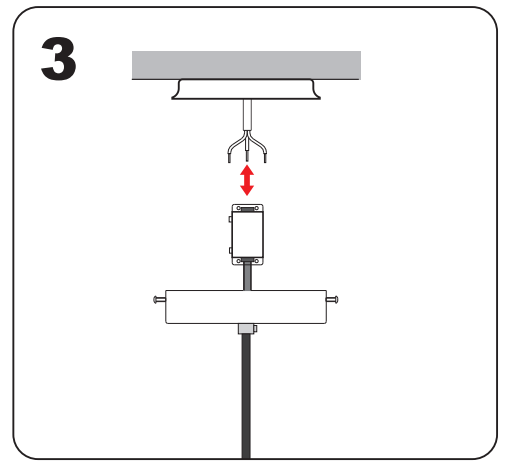

NC.S0166		NC.S016W
NC.S016T		NC.S016W
1x E27 LED 6W		(included)

Recommended light bulbs:

Input voltage : 220V / 50Hz  
Tensión de entrada: 220V / 50Hz

Light for outdoor use  
Luminaria para uso en exteriores