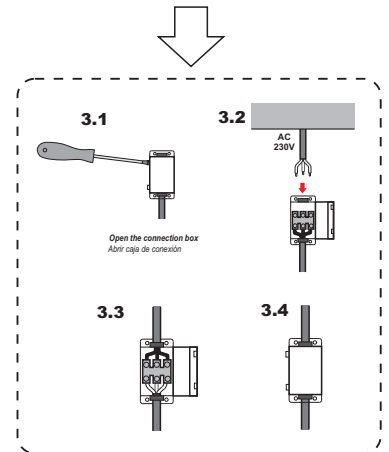

Bulb replacement instructions