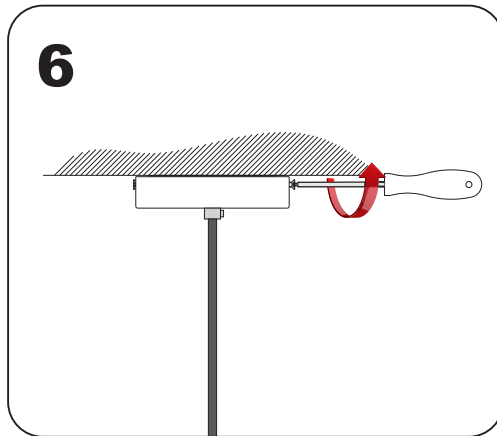

NC.S0166		NC.S016W
NC.S016T		NC.S016W
1x E27 LED 6W		(included)

Recommended light bulbs:

Input voltage : 220V / 50Hz  
Tensión de entrada: 220V / 50Hz

Light for outdoor use  
Luminaria para uso en exteriores