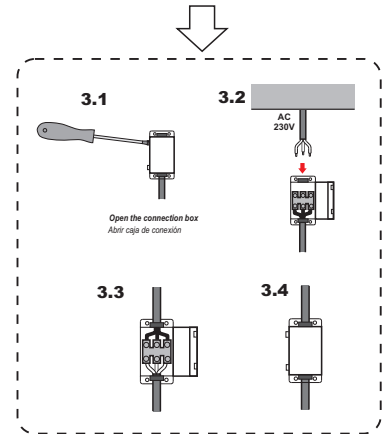

This product should not go to general waste container,  
it should be handed in at a collection point for recycling  
of electrical and electronic equipment.  
Este producto no debe ir a contenedor de basura general,  
sino a recogida selectiva de equipos eléctricos y electrónicos.

NC.S0276	NC.S0271	NC.S027W
1x E27 LED 14W 2700K	1x E27 LED 14W 2700K	(included)

Recommended light bulbs:

Input voltage : 220V / 50Hz  
Tensión de entrada: 220V / 50Hz

Light for outdoor use  
Luminaria para uso en exteriores