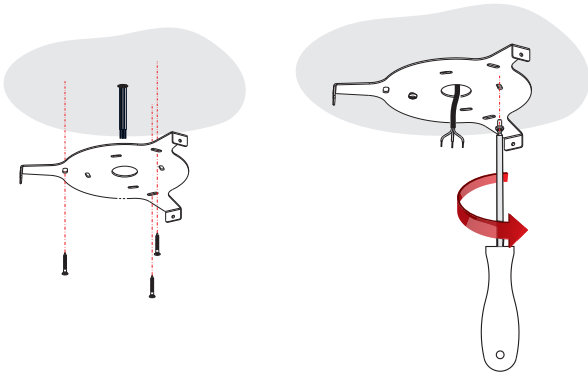

1

2

3

4

5

Straighten lampshade
Nivelar la pantalla