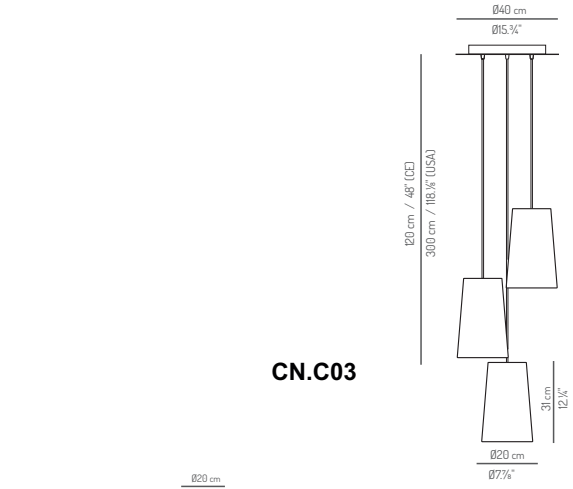

CN.C02 / CN.C03 / CN.A05 / CN.A08
TUS.CN.C02 / TUS.CN.C03 / TUS.CN.A05 / TUS.CN.A08

CN.C03

Electrical characteristics
Características eléctricas

Voltage: 220-230V / 50-60Hz
120V / 60Hz (USA)

European version

CN.C02	2 x E27 LED 5W
CN.C03	3 x E27 LED 5W
CN.A05	5 x E27 LED 5W
CN.A08	8 x E27 LED 5W

USA version

TUS.CN.C02	2 x 9W LED Medium base / 120V
TUS.CN.C03	3 x 9W LED Medium base / 120V
TUS.CN.A05	5 x 9W LED Medium base / 120V
TUS.CN.A08	8 x 9W LED Medium base / 120V

Bulbs not included / Bombillas no incluidas

Packaging
Embalaje

CN.C02
53x53x35 cm / 0,1 m³
21"x21"x14" / 3,5 ft³

Peso: 3,5 Kg
Net weight: 7,7 lb

CN.C03
53x53x35 cm / 0,1 m³
21"x21"x14" / 3,5 ft³

Peso: 5 Kg
Weight: 11 lb

CN.A05
53x53x35 cm / 0,1 m³
21"x21"x14" / 3,5 ft³

Peso: 7,5 Kg
Weight: 16,5 lb

CN.A08
74x74x40 cm / 0,2 m³
29"x29"x15" / 7 ft³

Peso: 12 Kg
Weight: 26,4 lb

Materials and finish
Materiales y acabados

Lampshade **Available in any material**
Pantalla Disponible en cualquier material

Canopy **Nickel**
Florón Niquel

Electrical cable **Clear electrical cable**
Cable eléctrico Cable transparente

Certifications:

Light for indoor use only / Luminaria para uso interior