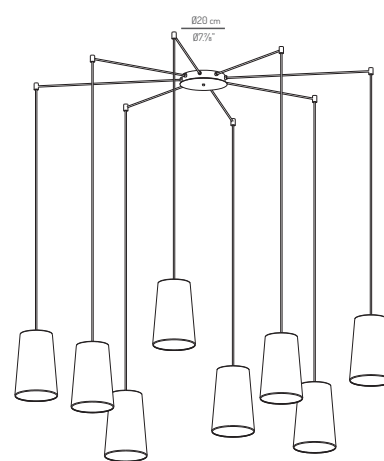

CN.A08

Electrical characteristics
Características eléctricas

Voltage: 220-230V / 50-60Hz
120V / 60Hz (USA)

European version

CN.C02	2 x E27 LED 5W
CN.C03	3 x E27 LED 5W
CN.A05	5 x E27 LED 5W
CN.A08	8 x E27 LED 5W

USA version

TUS.CN.C02	2 x 9W LED Medium base / 120V
TUS.CN.C03	3 x 9W LED Medium base / 120V
TUS.CN.A05	5 x 9W LED Medium base / 120V
TUS.CN.A08	8 x 9W LED Medium base / 120V

Bulbs not included / Bombillas no incluidas

Packaging
Embalaje

CN.C02
53x53x35 cm / 0,1 m³
21"x21"x14" / 3,5 ft³

Peso: 3,5 Kg
Net weight: 7,7 lb

CN.C03
53x53x35 cm / 0,1 m³
21"x21"x14" / 3,5 ft³

Peso: 5 Kg
Weight: 11 lb

CN.A05
53x53x35 cm / 0,1 m³
21"x21"x14" / 3,5 ft³

Peso: 7,5 Kg
Weight: 16,5 lb

CN.A08
74x74x40 cm / 0,2 m³
29"x29"x15" / 7 ft³

Peso: 12 Kg
Weight: 26,4 lb

Materials and finish
Materiales y acabados

Lampshade **Available in any material**
Pantalla Disponible en cualquier material

Canopy **Nickel**
Florón Niquel

Electrical cable **Clear electrical cable**
Cable eléctrico Cable transparente

Certifications:

Light for indoor use only / Luminaria para uso interior