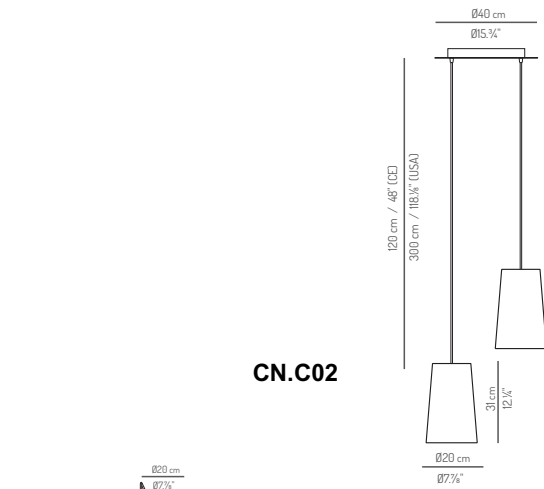

CN.040
42x42x70 cm / 0,123 m³
17"x17"x27" / 4,3 ft³

Peso: 4 Kg
Weight: 8,8 lb

Materials and finish Materiales y acabados

Lampshade **Available in any material**

Pantalla *Disponible en cualquier material*

Canopy **Nickel**
Florón *Níquel*

Electrical cable **Clear electrical cable**

Cable eléctrico *Cable transparente*

Certifications:

IP20

Light for indoor use only / Luminaria para uso interior

CN.C02 / CN.C03 / CN.A05 / CN.A08
TUS.CN.C02 / TUS.CN.C03 / TUS.CN.A05 / TUS.CN.A08

CN.C02

CN.C03

CN.A05

CN.A08

Electrical characteristics
Características eléctricas

Voltage: 220-230V / 50-60Hz
 120V / 60Hz (USA)

European version

| | |
|---------------|----------------|
| CN.C02 | 2 x E27 LED 5W |
| CN.C03 | 3 x E27 LED 5W |
| CN.A05 | 5 x E27 LED 5W |
| CN.A08 | 8 x E27 LED 5W |

CN.A05
 53x53x35 cm / 0,1 m³
 21"x21"x14" / 3,5 ft³

Peso: 7,5 Kg
 Weight: 16,5 lb

CN.A08
 74x74x40 cm / 0,2 m³
 29"x29"x15" / 7 ft³

Peso: 12 Kg
 Weight: 26,4 lb

Materials and finish
Materiales y acabados

Lampshade **Available in any material**
Pantalla Disponible en cualquier material