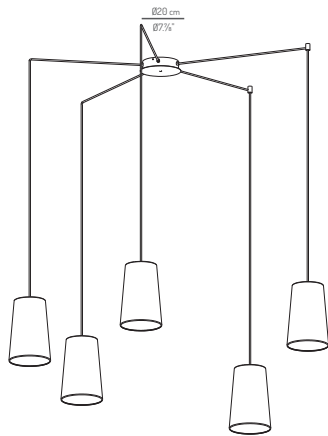

CN.C02 / CN.C03 / CN.A05 / CN.A08
TUS.CN.C02 / TUS.CN.C03 / TUS.CN.A05 / TUS.CN.A08

CN.A05

Electrical characteristics
Características eléctricas

Voltage: 220-230V / 50-60Hz
120V / 60Hz (USA)

European version

CN.C02	2 x E27 LED 5W
CN.C03	3 x E27 LED 5W
CN.A05	5 x E27 LED 5W
CN.A08	8 x E27 LED 5W

USA version

TUS.CN.C02	2 x 9W LED Medium base / 120V
TUS.CN.C03	3 x 9W LED Medium base / 120V
TUS.CN.A05	5 x 9W LED Medium base / 120V
TUS.CN.A08	8 x 9W LED Medium base / 120V

Bulbs not included / Bombillas no incluidas

Packaging
Embalaje

CN.C02
53x53x35 cm / 0,1 m³
21"x21"x14" / 3,5 ft³

Peso: 3,5 Kg
Net weight: 7,7 lb

CN.C03
53x53x35 cm / 0,1 m³
21"x21"x14" / 3,5 ft³

Peso: 5 Kg
Weight: 11 lb

CN.A05
53x53x35 cm / 0,1 m³
21"x21"x14" / 3,5 ft³

Peso: 7,5 Kg
Weight: 16,5 lb

CN.A08
74x74x40 cm / 0,2 m³
29"x29"x15" / 7 ft³

Peso: 12 Kg
Weight: 26,4 lb

Materials and finish
Materiales y acabados

Lampshade **Available in any material**
Pantalla Disponible en cualquier material

Canopy **Nickel**
Florón Niquel

Electrical cable **Clear electrical cable**
Cable eléctrico Cable transparente

Certifications:

Light for indoor use only / Luminaria para uso interior