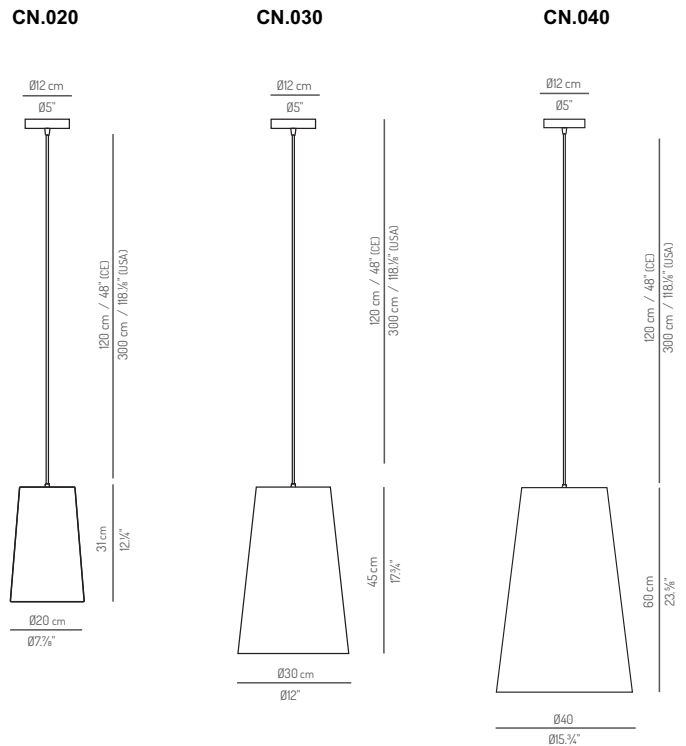

CN.020 / CN.030 / CN.040 TUS.CN.020 / TUS.CN.030 / TUS.CN.040

Typology: Suspension

Description / Descripción

Nickel canopy and transparent cable.
Lampshade available in any material, except
ADG, ADN, AGB.
Available in several sizes.

Florón en níquel y cable transparente.
Pantalla disponible en cualquier material,
excepto ADG, ADN, AGB.
Disponible en varios tamaños.

Electrical characteristics Características eléctricas

Voltage: 220-230V / 50-60Hz
120V / 60Hz (USA)

CN.040
42x42x70 cm / 0,123 m³
17"x17"x27" / 4,3 ft³

Peso: 4 Kg
Weight: 8,8 lb

Materials and finish Materiales y acabados

Lampshade **Available in any material**

Pantalla *Disponible en cualquier material*

CN.A05
 53x53x35 cm / 0,1 m³
 21"x21"x14" / 3,5 ft³

Peso: 7,5 Kg
 Weight: 16,5 lb

CN.A08
 74x74x40 cm / 0,2 m³
 29"x29"x15" / 7 ft³

Peso: 12 Kg
 Weight: 26,4 lb

Materials and finish
Materiales y acabados

Lampshade **Available in any material**
Pantalla Disponible en cualquier material