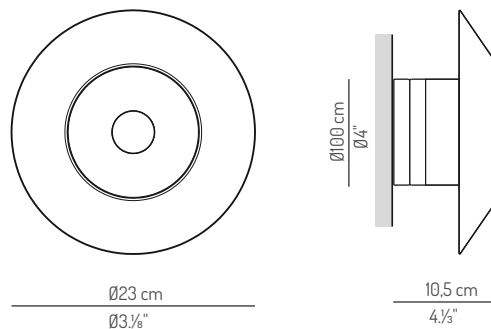

ER.023.16 / TUS.ER.023

Typology: Wall lamp *Aplique*

Description Descripción

Metal wall lamp.
Standard color: cooper.
Other colors upon request (graphite and gold).
Natural oak trim.
Translucent diffuser.
LED Lighting system. TRIAC dimming.

Aplique metálico.
Color estándar: cobre
Otros colores a consultar (grafito y oro)
Embellecedor en madera natural de roble.
Difusor translúcido.
Sistema de iluminación LED.
Regulable por TRIAC