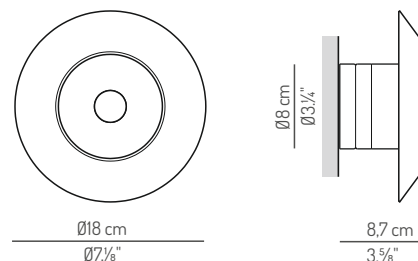

ER.018.16 / TUS.ER.018

Typology: Wall lamp *Aplique*

Description Descripción

Metal wall lamp.
Standard color: cooper.
Other colors upon request (graphite and gold).
Natural oak trim.
Translucent diffuser.
LED Lighting system. TRIAC dimming.

Aplique metálico.
Color estándar: cobre
Otros colores a consultar (grafito y oro)
Embellecedor en madera natural de roble.
Difusor translúcido.
Sistema de iluminación LED.
Regulable por TRIAC