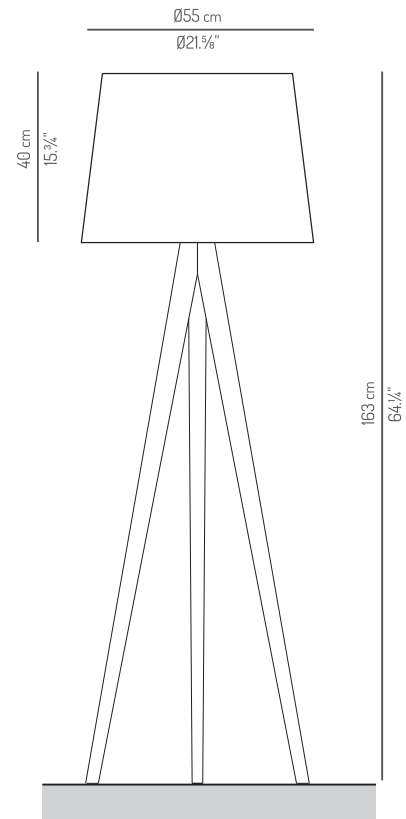

## JU.001 / TUS.JU.001

**Typology:** Floor lamp | *Pie*

### Description / Descripción

- Floor lamp.
  - Beech wood base.
  - Lampshade available in any material except embroidery materials
- 
- Modelo de pie.
  - Soporte trípode en madera de haya.
  - Pantalla disponible en cualquier material, excepto materiales bordados.

### Packaging / Embalaje

2 boxes

60x60x140 cm | 0,73 m<sup>3</sup>  
64x64x55 cm

24"x24"x55" | 25,78 ft<sup>3</sup>  
25"x25"x21" cm

Peso neto: 3,5 Kg  
Net weight: 7,7 lb