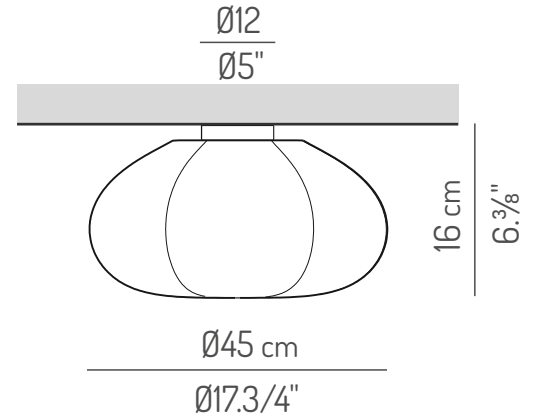

Indoor

SW.P001.00 / SW.P001.02

Typology: Ceiling lamp *Plafón*

Description Descripción

Glossy polyethylene shade.
White canopy.
Lighting system: bulb (not included)
Outdoor version upon request.

*Pantalla de polietileno satinado.
Florón blanco.
Sistema de iluminación: bombilla (no incluida)
Versión exterior bajo pedido.*